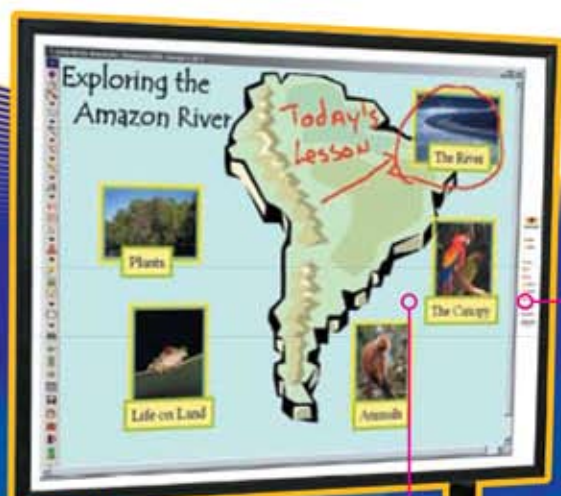

SERVIS CAD OPREME
Goran Milošev s.p.
Sončni log 2B
1370 Logatec
www.servis-gm.com

connect with every child

tipke za bližnjico

stojalo (opcija) za enostavno selitev med učilnicami

trpežna površina prilagojena za projekcije

Interwrite™ interaktivna učilnica

Tabla Interwrite Board vam omogoča ...

Vodenje in zaznamovnje vašega predavanja, PowerPoint prezentacije, spletne strani ali katerekoli druge računalniške aplikacije.

Ustvarjanje zanimivih in spodbudnih predavanj z uporabo InterWrite Galerije in že pripravljenih predavanj na spletnih straneh