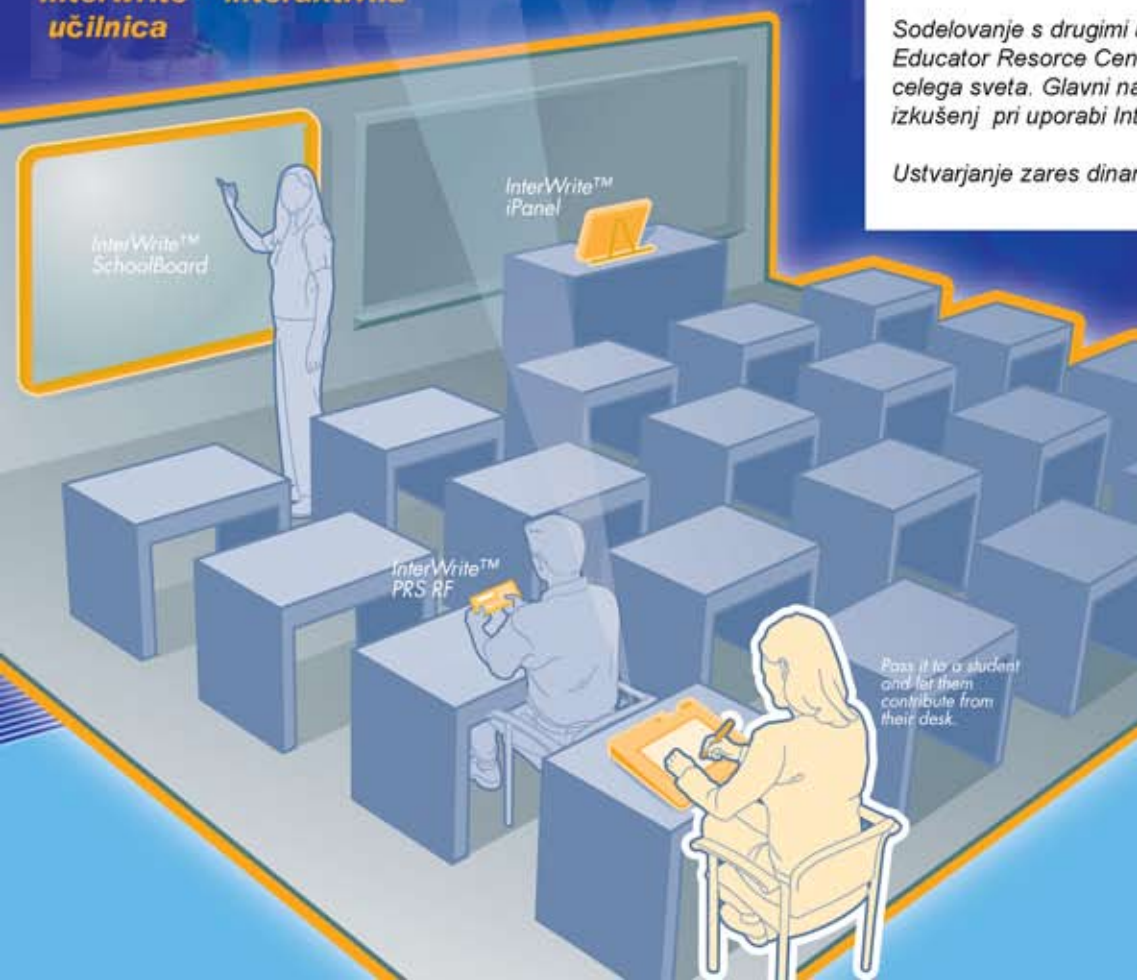

SERVIS CAD OPREME
Goran Milošev s.p.
Sončni log 2B
1370 Logatec
www.servis-gm.com

connect with every child

**15x20 cm
aktivne površine**

Brezvrvično pero
lahko ga uporabite s
Interwrite Tablo

Prilagodljiva orodna vrstica

**Interwrite™ interaktivna
učilnica**

Tablet Interwrite Pad vam omogoča ...

Vodenje in zaznamovnje vašega predavanja, PowerPoint prezentacije, spletne strani ali katerekoli druge računalniške aplikacije - od vse povsod v razredu!

Ustvarjanje zanimljivih in spodbudnih predavanj z uporabo InterWrite Galerije in že pripravljenih predavanj na spletnih straneh

Usmerjati pozornost učencev na vaše predavanje - tudi tako da jim omogočite da s Interwrite tabletom prispevajo svoj delež h učni uri

Sodelovanje s drugimi učitelji skozi portal "Interwrite Educator Resorce Center" ki vas povezuje z učitelji iz celega sveta. Glavni namen portala je izmenjava idej in izkušenj pri uporabi Interwrite izdelkov.